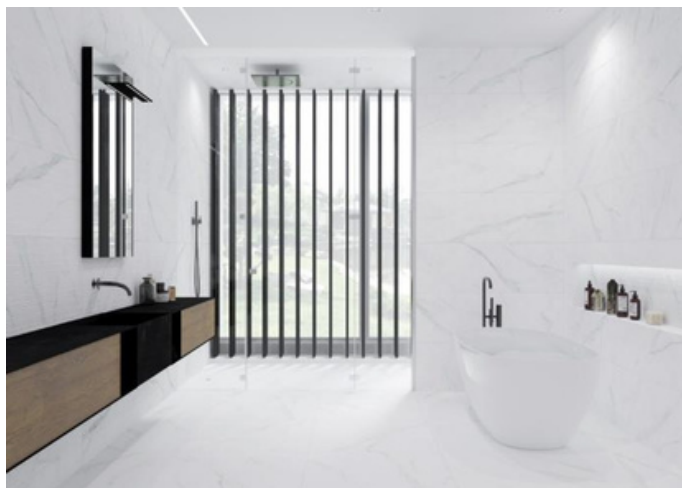

PAKETT STANDARD

Seinaplaat/ põrandaplaat

60x60 Make Bianco, Grigio, Antracita, 60x60 Marbleous White matt

Valamukapp JOY 60x46, 5 erinevat viimistlust, RAK

Valamusegisti CERAFINE O H138 KROOM, Ideal Standart

**Seinapealne- Dušikomplekt
termostaadiga CERATHERM T50,
kroom, Ideal Standard**

**WC-POTT ITALY 52x37 CM
(seinapealne, New Flush,
Cataglaze glasuur) VALGE,
CATALANO**